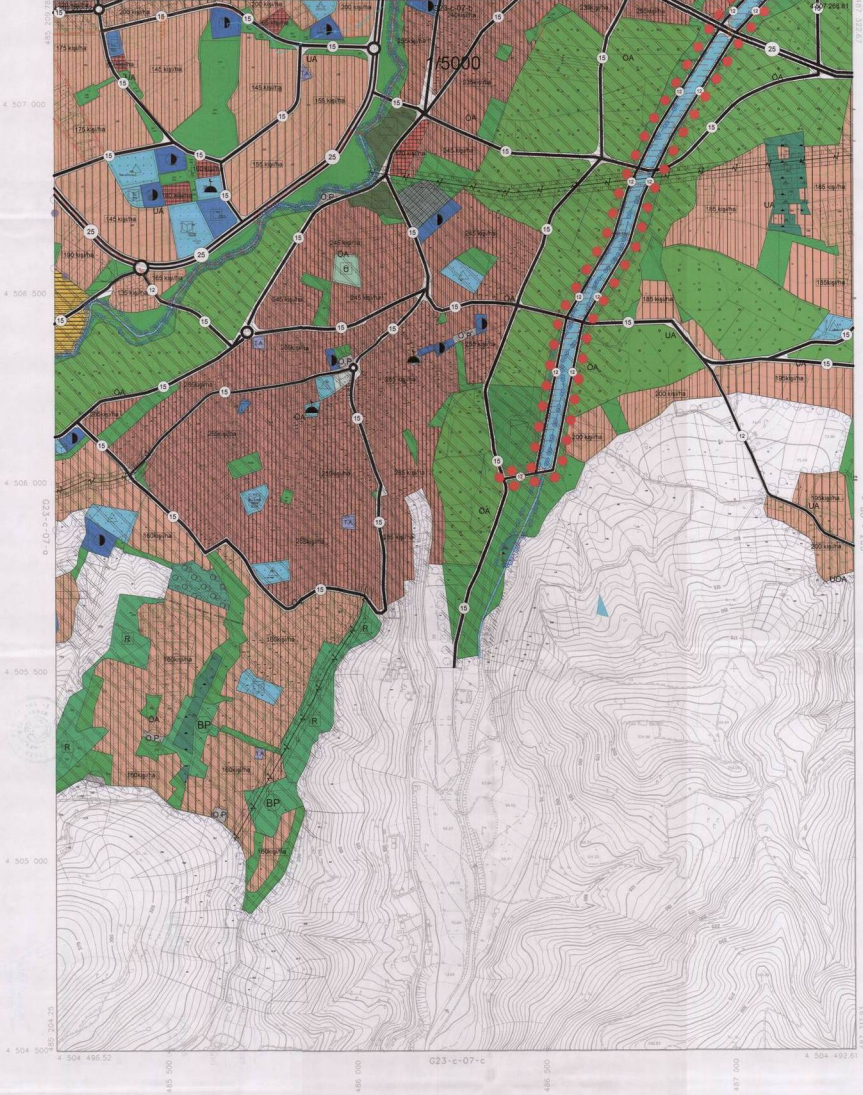

KOCAELİ G23-c-07-b

G23-c-07-c

ONAY

1:5000

KONTROL: [Signature]
Denetim: [Signature]
Matruh: 15.08.2008

KOCAELİ - G23-c-07-b