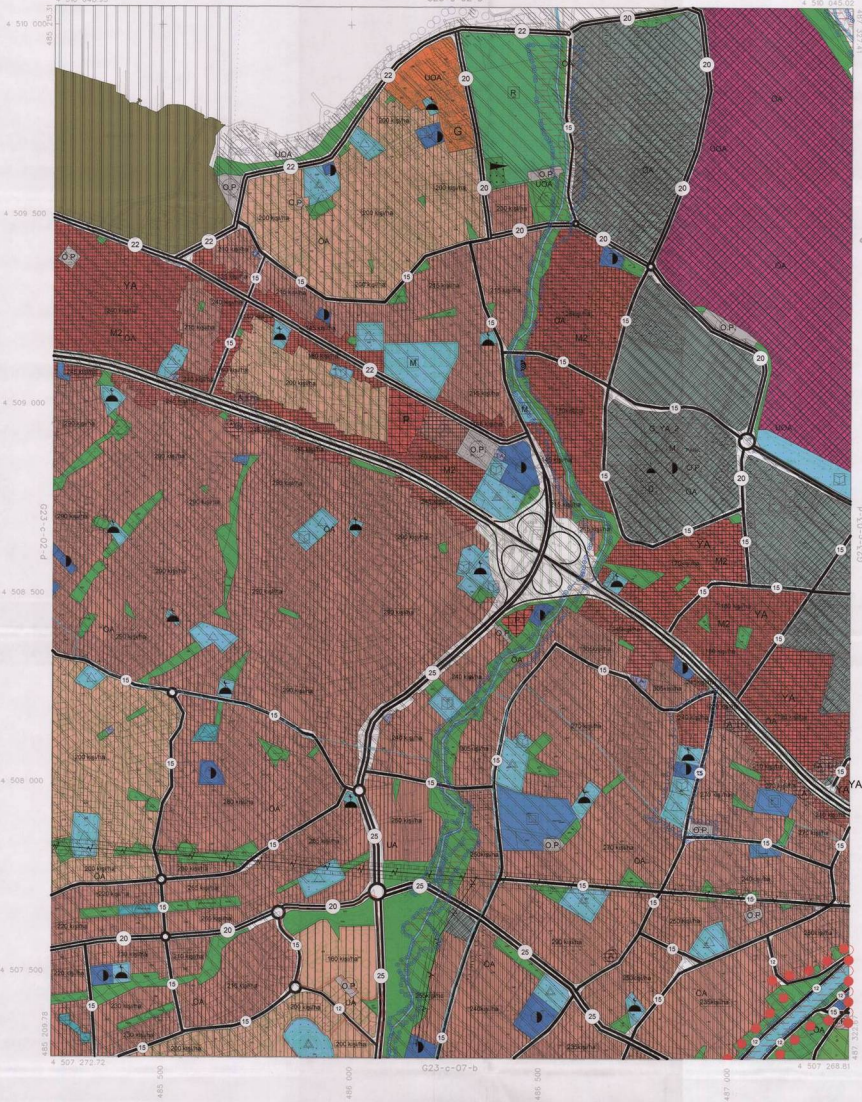

KOCAELI G23-c-02-c

G23-c-02-b

P-23-c-02-c-23

KOCAELI - G23-c-02-c

1:5000

KONTROL
Harita No: 2004
Harita No: 1/5000
Harita No: 2004
Harita No: 1/5000

Harita No: 2004
Harita No: 1/5000
Harita No: 2004
Harita No: 1/5000